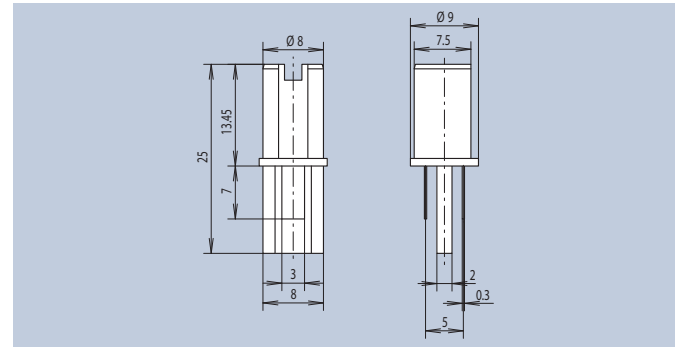

Lampenfassungen für W2x4,6d Sockel

Lamp Holders for W2x4.6d Socket

Technische Daten

Gehäusewerkstoff: PC schwarz
Anschlusswerkstoff: CuSn6 verzinnt
Montagebohrung: $\varnothing 8 + 0,1$ mm

Technical Data

Housing Material: PC black
Terminal Material: CuSn6 tinned
Mounting hole: $\varnothing 8 + 0.1$ mm

Diese Lampenfassungen sind für Lampensockel nach DIN EN 60061-1 bzw. für gesockelte LEDs mit Anschlussmaßen W2x4,6d ausgelegt. Die international genormten Sockelmaße ermöglichen den problemlosen Austausch der Lampen und sind für die verschiedensten Einsatzgebiete als Anzeigen- und Signalleuchten geeignet.

These lamp sockets are designed for lamp bases according to DIN EN 60061-1 or for LEDs with bases and connector dimensions of W2x4.6d. The internationally standardised socket dimensions allow a trouble-free exchange of the lamps and suit the widest range of display and signal light applications.

Art.-Nr. 2527.1002