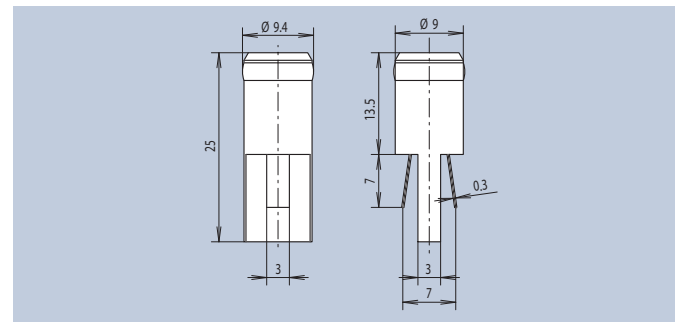

These lamp sockets are designed for lamp bases according to DIN EN 60061-1 or for LEDs with bases and connector dimensions of W2x4.6d. The internationally standardised socket dimensions allow a trouble-free exchange of the lamps and suit the widest range of display and signal light applications.

Art.-Nr. 2527.1002

Technische Daten

Montagebohrung: $\varnothing 9$ mm

Technical Data

Mounting hole: $\varnothing 9$ mm

Art.-Nr. 2528.1002

Lampenfassungen für W2,1x9,5d Sockel

Lamp Holders for W2.1x9.5d Socket

Technische Daten

Gehäusewerkstoff: PC schwarz
Anschlusswerkstoff: CuSn6 verzinnt

Technical Data

Housing Material: PC black
Terminal Material: CuSn6 tinned

Diese Lampenfassungen sind für Lampensockel nach DIN EN 60061-1 mit Anschlussmaßen W2,1x9,5d ausgelegt. Die international genormten Sockelmaße ermöglichen den problemlosen Austausch der Lampen und sind für die verschiedensten Einsatzgebiete als Anzeigen- und Signalleuchten geeignet. Der passende Reflektor hierzu ist die Artikelnummer 2510.5100 auf Seite 72.

These lamp sockets are designed for lamp bases according to DIN EN 60061-1 and connector dimensions of W2.1x9.5d. The internationally standardised socket dimensions allow a trouble-free exchange of the lamps and suit the widest range of display and signal light applications. The proper reflector is the article number 2510.5100 on page 72.