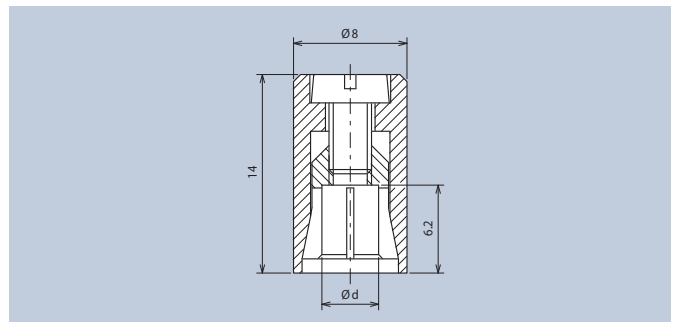

Messing hochglanz-verchromt · Brass high-gloss chrome-plated	
Ød	Art.-Nr.
3	487.3
4	487.4

Turning Knobs with Collet Fixing

Rändelmuttern für wasserdichte Frontplattenmontage

z. B. für Schalter und Potentiometer