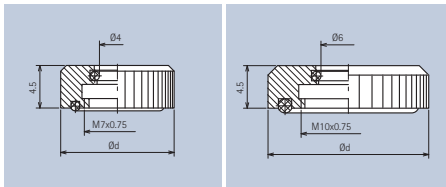

Messing hochglanz-verchromt · Brass high-gloss chrome-plated	
Ød	Art.-Nr.
3	487.3
4	487.4

Turning Knobs with Collet Fixing

Rändelmuttern für wasserdichte Frontplattenmontage

z. B. für Schalter und Potentiometer