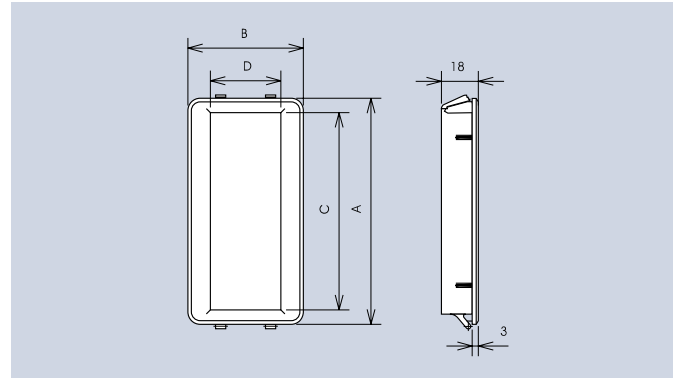

Kunststoff Schalenriffe

Plastic Tray Handles

Technische Daten

Werkstoff: PA UL94 schwarz

Technical Data

Material: PA UL94 black

Schalengriff für Maschinen- und Gehäusetüren. Die einfache Schnappmontage ist für Wandstärken von 1 mm, 1,5 mm und 2,0 mm geeignet. Die Schalenform ist griffsicher ausgebildet und ist besonders für Schiebetätigkeiten geeignet.

Tray handle for machine and cabinet doors. The simple clip-in installation is suitable for wall thicknesses from 1 mm, 1.5 mm and 2.0 mm. The tray form is designed to provide a good grip and is particularly suitable for sliding actions.

C

A	B	C	D	Montageöffnung Mounting opening	Art.-Nr.
110	56,3	96	34,3	106,5 x 47	3232.1103
140	76,1	126	52,6	136,5 x 67	3232.1403