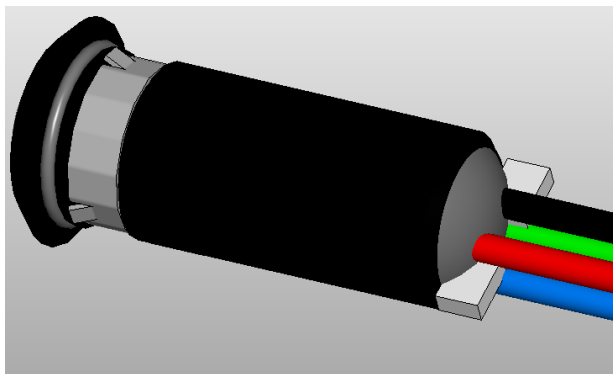

Anlage 1

Abbildungen