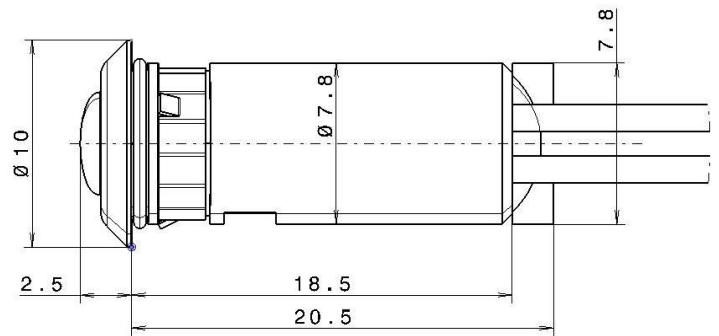

Appendix 1

Illustrations