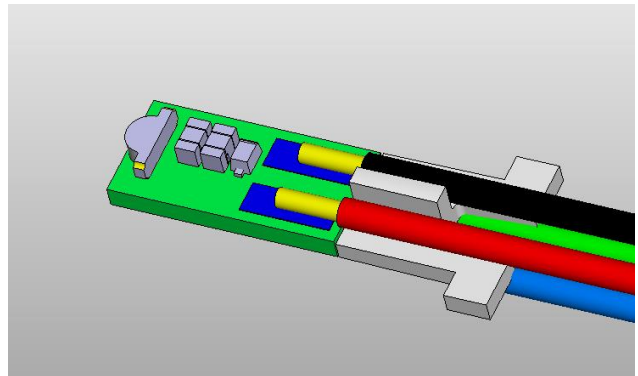

Appendix 1

Illustrations